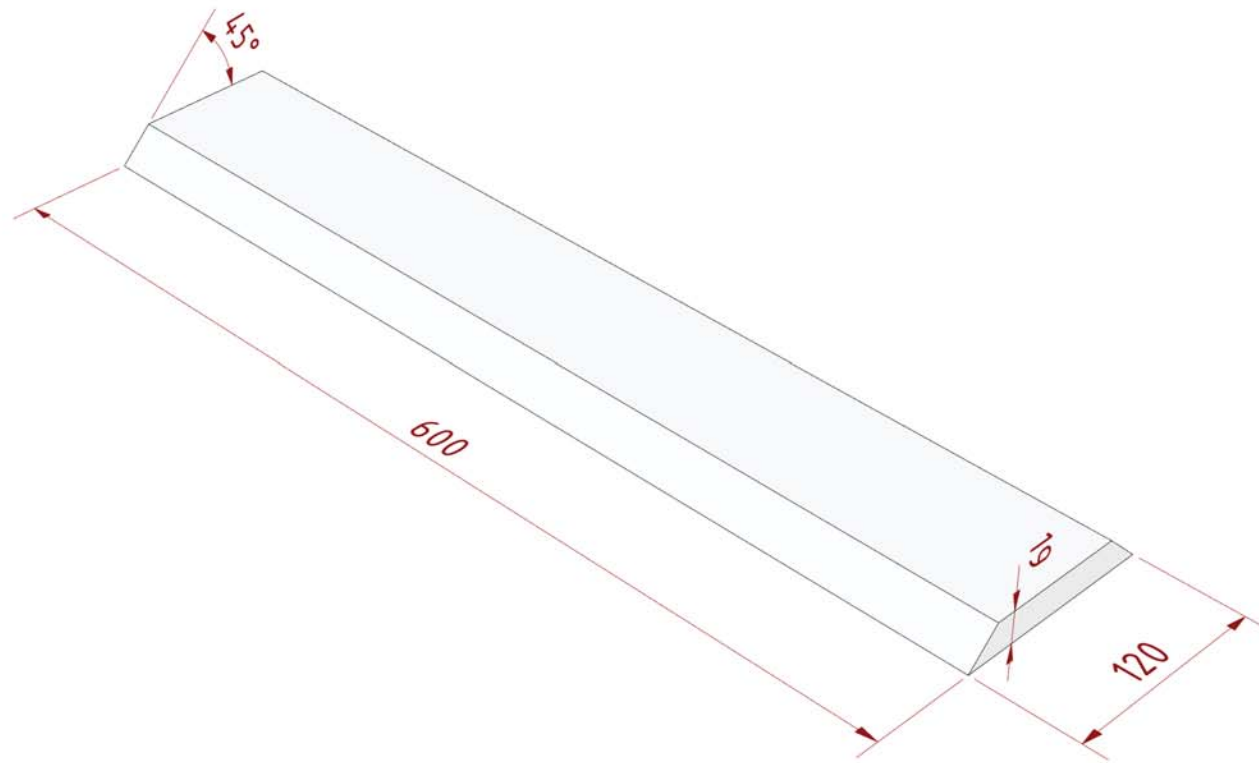

## Redcatt Horizon Sub 18

Panels (19mm)		X	Y
Sides	(x2)	938	741
Top / Bottom	(x2)	722	600
Back		938	600
Baffle		544	600
Horn		424	600
Stiffening Corner Top		120	600
Stiffening Corner Bottom		170	600
Stiffening Mouth		150	600
Stiffening Horn	(x2)	200	700
Drip Edge		60	600

Strip (~ 50 mm x 20 mm)		length
Stiffening Top	(x2)	580
Stiffening Bottom	(x2)	400
Stiffening Diagonal	(x2)	360

» Always doublecheck the measurements of the used speaker parts!

» Stiffening Corner Top

Redcatt Horizon Sub 18