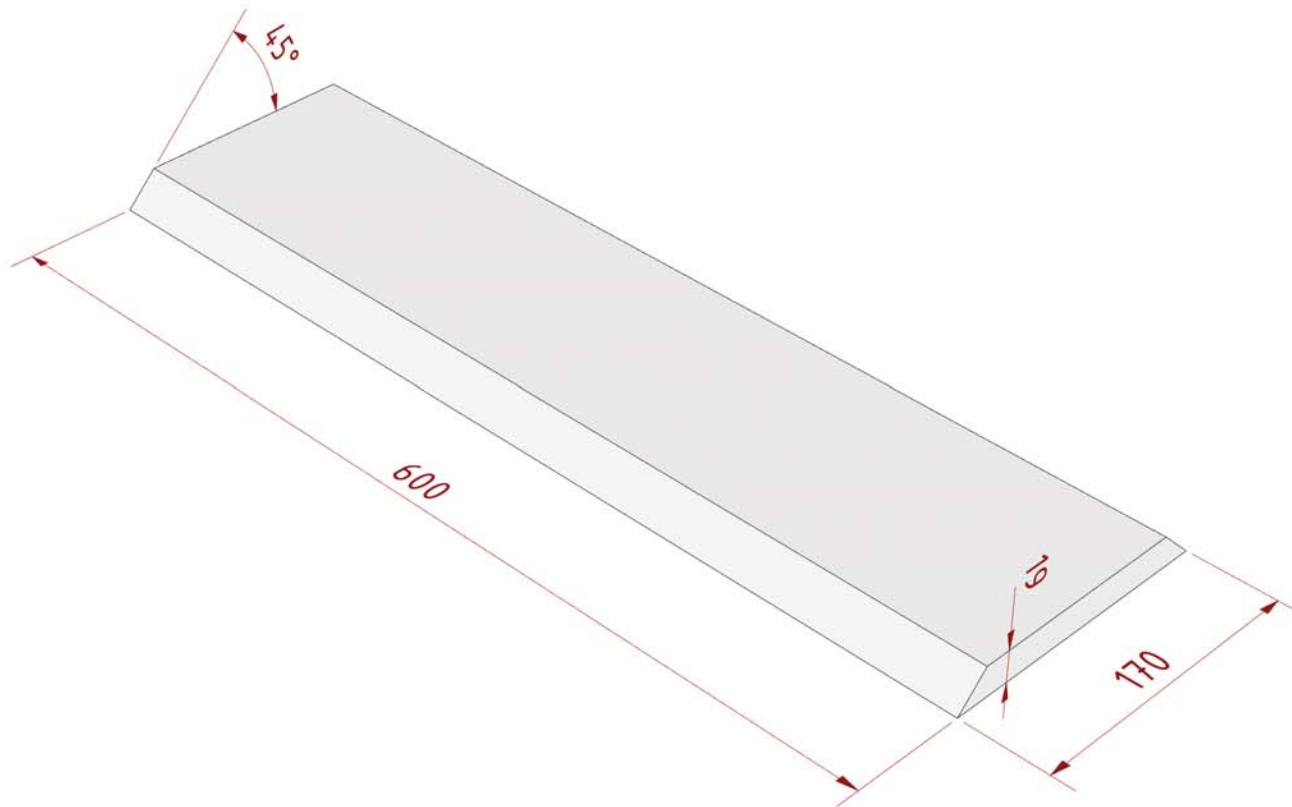

## Redcatt Horizon Sub 18

Panels (19mm)		X	Y
Sides	(x2)	938	741
Top / Bottom	(x2)	722	600
Back		938	600
Baffle		544	600
Horn		424	600
Stiffening Corner Top		120	600
Stiffening Corner Bottom		170	600
Stiffening Mouth		150	600
Stiffening Horn	(x2)	200	700
Drip Edge		60	600

Strip (~ 50 mm x 20 mm)		length
Stiffening Top	(x2)	580
Stiffening Bottom	(x2)	400
Stiffening Diagonal	(x2)	360

» Always doublecheck the measurements of the used speaker parts!

» Stiffening Corner Top

Redcatt Horizon Sub 18